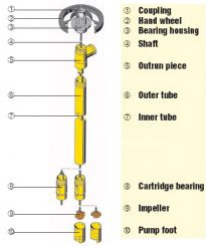

[Home](#) > [Lutz](#) > [Lutz](#) > [Primary](#) > 0102-229

Lutz 0102-229

Item#: 0102-229 | Model#: 0102-229 Series#: 0102-229

Description:
OUTER TUBE 27"

Price: USD ~~\$72⁰⁰~~ \$70²⁰

[Buy Now](#)